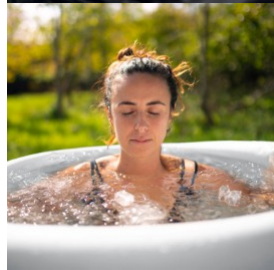

POUŽITÍ & BEZPEČNOSTNÍ POKYNY

ÚDRŽBA, ČIŠTĚNÍ A SKLADOVÁNÍ

- Před prvním použitím zařízení LUMI Recovery MAX™ jej umyjte teplou mýdlovou vodou, opláchněte a otřete čistým suchým hadříkem.
- Nikdy nečistěte zařízení LUMI Recovery MAX™ silnými čistícími prostředky na bázi bělidel, protože by mohlo dojít k poškození materiálů a vodotěsných těsnění.
- K vyprázdnění použijte vypouštěcí uzávěr (s přiloženou hadicí) do blízkého dřezu nebo kanalizace. S vypouštěcím uzávěrem zacházejte opatrně, nevypouštějte jej násilím a po použití jej nezapomeňte otočit do uzavřené polohy a pravidelně jej čistit. Doporučujeme vypouštět, čistit a sušit zařízení LUMI Recovery MAX™ každé dva až tři týdny.

PŘI PLNĚNÍ VODOU

- LUMI Recovery MAX™ lze naplnit studenou nebo horkou vodou o maximální teplotě 50 °C. Nejprve vždy začnete plnit vodou o pokojové teplotě, a jakmile se zařízení LUMI Recovery Pod™ blíží k naplnění, nastavte požadovanou teplotu.
- Nikdy nenaplňujte LUMI Recovery MAX™ více než na ¾, abyste vyrovnali svoji tělesnou hmotnost a výtlač vody při vstupu. Vždy je nejlepší začít s plněním do ½ a následně upravit.