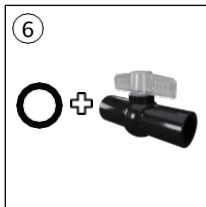

RYCHLÝ PRŮVODCE

SESTAVENÍ RECOVERY POD MAX

1. Vložte 6x podpěrných nohou do 6x děr kolem základny LUMI Recovery MAX™.
2. Ujistěte se, že jsou nohy dole a plně opřené o stabilní rovný povrch.
3. Pomocí dodané pumpičky nafoukněte horní kryt LUMI Recovery Pod™ a víko LUMI Thermo UFO™.
4. Zasuňte pumpičku úplně do ventilu a nafoukněte ji do hladka (nepřefukujte).
5. Po nafouknutí ventil utěsněte bezpečnostním uzávěrem.
6. Před naplněním nádoby vodou nainstalujte černou podložku s vypouštěcím ventilem.
7. Jakmile je POD sestaven, můžete jej začít plnit studenou vodou, dokud není zhruba 15 cm pod spodní hranou horního kruhu.
8. Chcete-li vyprázdnit zařízení LUMI Recovery MAX™, vypusťte vodu pomocí vypouštěcího ventilu s přiloženou hadicí do blízkého dřezu nebo kanalizace.