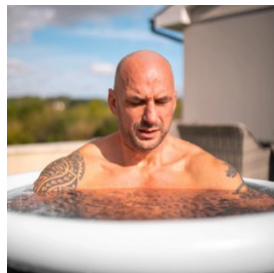

POUŽITÍ & BEZPEČNOSTNÍ POKYNY

ÚDRŽBA, ČIŠTĚNÍ A SKLADOVÁNÍ

- Před prvním použitím zařízení LUMI Recovery MAX™ jej umyjte teplou mýdlovou vodou, opláchněte a otřete čistým suchým hadříkem.
- Nikdy nečistěte zařízení LUMI Recovery MAX™ silnými čistícími prostředky na bázi bělidel, protože by mohlo dojít k poškození materiálů a vodotěsných těsnění.
- K vyprázdnění použijte vypouštěcí uzávěr (s přiloženou hadicí) do blízkého dřezu nebo kanalizace. S vypouštěcím uzávěrem zacházejte opatrně, nevypouštějte jej násilím a po použití jej nezapomeňte otočit do uzavřené polohy a pravidelně jej čistit. Doporučujeme vypouštět, čistit a sušit zařízení LUMI Recovery MAX™ každé dva až tři týdny.

PŘI PLNĚNÍ VODOU

- LUMI Recovery MAX™ lze naplnit studenou nebo horkou vodou o maximální teplotě 50 °C. Nejprve vždy začnete plnit vodou o pokojové teplotě, a jakmile se zařízení LUMI Recovery Pod™ blíží k naplnění, nastavte požadovanou teplotu.
- Nikdy nenaplňujte LUMI Recovery MAX™ více než na ¾, abyste vyrovnali svoji tělesnou hmotnost a výtlač vody při vstupu. Vždy je nejlepší začít s plněním do ½ a následně upravit.